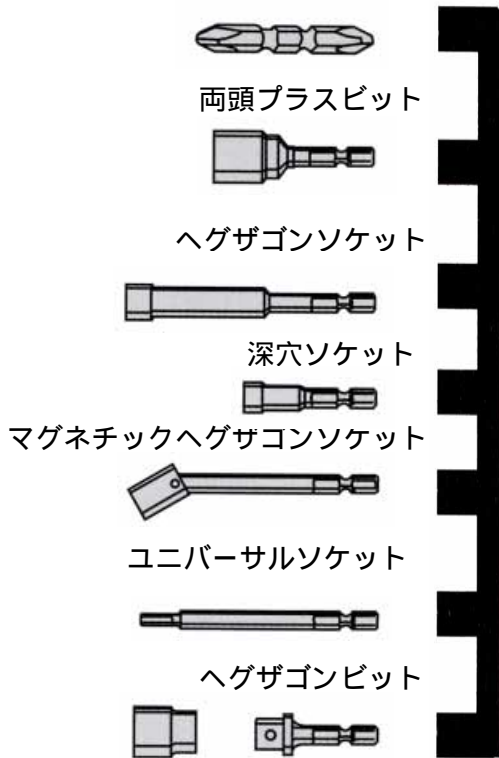

プロ用 品番：BID-6.35 **MADE IN JAPAN**
コードレス インパクトドライバー

充電時間 : 14 分
 バッテリー : 12V
 2000mAh

材質 SCM-415
**切削ギヤを使用 高級焼入
 壊れず耐久力抜群！**

本体重量 : 1.9kg

トリガースイッチ

回転速度を自在にコントロール
 回転ブレーキ機能付き (スイッチを離れた瞬間に回転が止まる)
 フィードバック機構 (低速回転でもトルクが落ちない)

正転、逆転切替スイッチ

(スイッチを押すだけで回転方向を替えることができます)

ソケット インパクト用ソケットアダプター

	形名	BID-6.35
能力	普通ボルト	M5～M12mm
	小ネジ	M4～M8mm
	先端形状(6角)	6.35mm ドライバーチャック
	回転数(無断変速)	0～2200 回転/分
	打撃数	0～2900 回転/分
	締付トルク	98N.m(1000kgf.cm)

インパクトドライバーセット 総重量:6.4kg